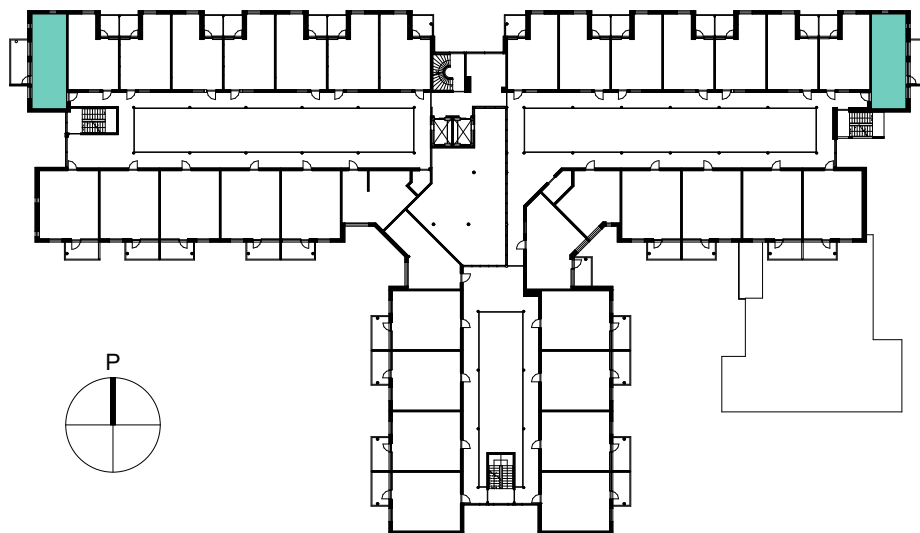

ASUNTOTYYPPI A2 2H + KK 36,0 m²

ASUNNOT:

| | |
|-----------|-----|
| 2. KERROS | 208 |
| 3. KERROS | 308 |
| 4. KERROS | 408 |

PEILIKUVANA:

| | |
|-----------|-----|
| 2. KERROS | 222 |
| 3. KERROS | 322 |
| 4. KERROS | 422 |