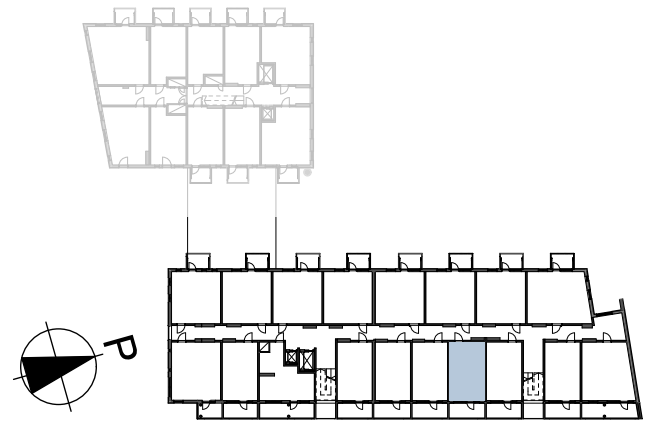

ASUNNOT:

3. KRS A25
4. KRS A43
5. KRS A61
6. KRS A79
7. KRS A97
8. KRS A115

PARVEKKEEN LASITUKSEN
AVATTAVA JA KIINTEÄ OSUUS
VAIHELEE KERROKSITTAIN

Rakennuskohteen nimi

SAGA PALVELUTALO TAMMILINNA

Kohteen osoite

NEILIKKATIE 11, VANTAA

Asuntotyyppi

1H+KT+ALK. 36,5 m²

Laji

ASUNTOPOHJA

Päiväys

20.11.2018

Versio