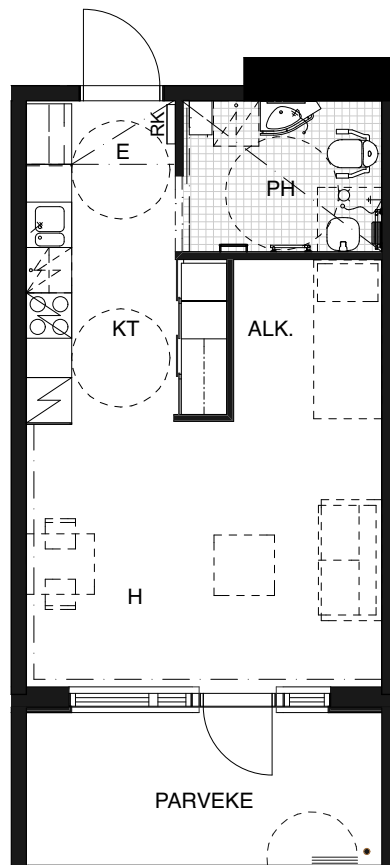

ASUNNOT:

3. KRS A25
4. KRS A43
5. KRS A61
6. KRS A79
7. KRS A97
8. KRS A115

PARVEKKEEN LASITUKSEN
AVATTAVA JA KIINTEÄ OSUUS
VAIHELEE KERROKSITTAIN

Rakennuskohteen nimi

SAGA PALVELUTALO TAMMILINNA

Kohteen osoite

NEILIKKATIE 11, VANTAA

Asuntotyyppi

1H+KT+ALK. 36,5 m²

Laji

ASUNTOPOHJA

Päiväys

20.11.2018

Versio