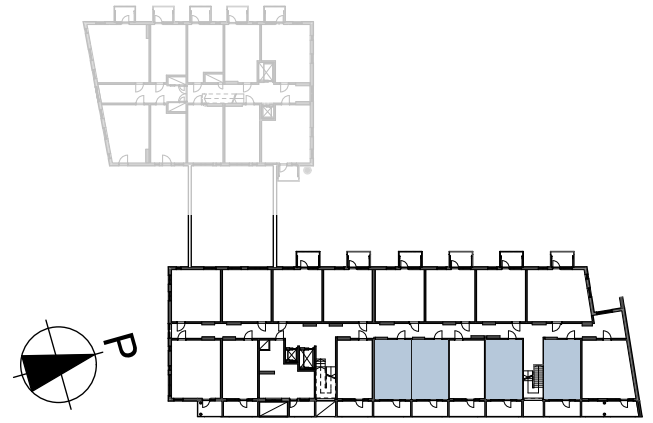

ASUNNOT:

2. KRS A5, A6,
3. KRS A23, A24, A26, A27,
4. KRS A41, A42, A44, A45,
5. KRS A59, A60, A62, A63,
6. KRS A77, A78, A80, A81,
7. KRS A95, A96, A98, A99,
8. KRS A113, A114, A116, A117

HUONEISTO-OVEN
KÄTISYYS VAIHTELEE

PARVEKKEEN LASITUKSEN
AVATTAVA JA KIINTEÄ OSUUS
VAIHTELEE KERROKSITTAIN

Rakennuskohteen nimi

SAGA PALVELUTALO TAMMILINNA

Kohteen osoite

NEILIKKATIE 11, VANTAA

Asuntotyyppi

1H+KT+ALK. 36,5 m²

Laji