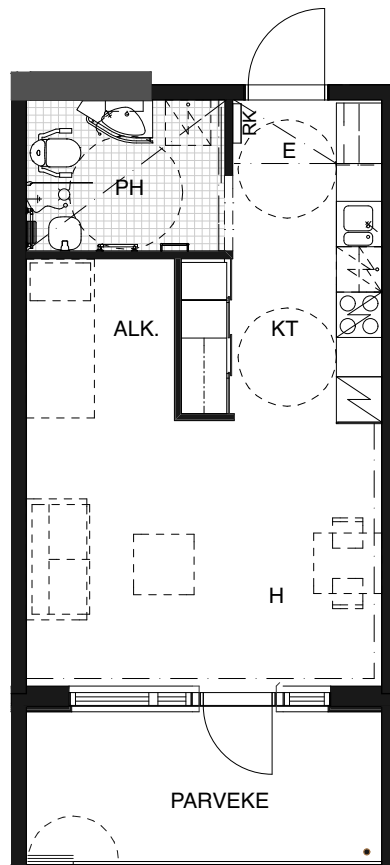

ASUNNOT:

2. KRS A5, A6,
3. KRS A23, A24, A26, A27,
4. KRS A41, A42, A44, A45,
5. KRS A59, A60, A62, A63,
6. KRS A77, A78, A80, A81,
7. KRS A95, A96, A98, A99,
8. KRS A113, A114, A116, A117

HUONEISTO-OVEN
KÄTISYYS VAIHTELEE

PARVEKKEEN LASITUKSEN
AVATTAVA JA KIINTEÄ OSUUS
VAIHTELEE KERROKSITTAIN

Rakennuskohteen nimi

SAGA PALVELUTALO TAMMILINNA

Kohteen osoite

NEILIKKATIE 11, VANTAA

Asuntotyyppi

1H+KT+ALK. 36,5 m²

Laji