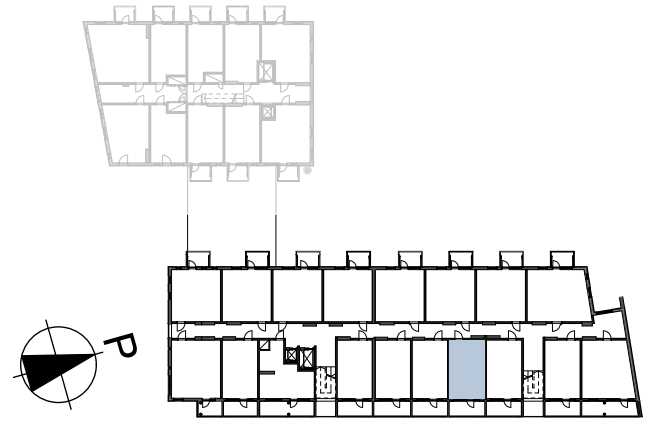

ASUNNOT:

3. KRS A25
4. KRS A43
5. KRS A61
6. KRS A79
7. KRS A97
8. KRS A115

PARVEKKEEN LASITUKSEN
AVATTAVA JA KIIINTEÄ OSUUS
VAIHELEE KERROKSITTAIN

n. 1:100
0 1 5 m

Rakennuskohteen nimi

SAGA PALVELUTALO TAMMILINNA

Kohteen osoite

NEILIKKATIE 11, VANTAA

Asuntotyyppi

1H+KT+ALK. 36,5 m²

Laji

ASUNTOPOHJA

Päiväys

08.06.2018