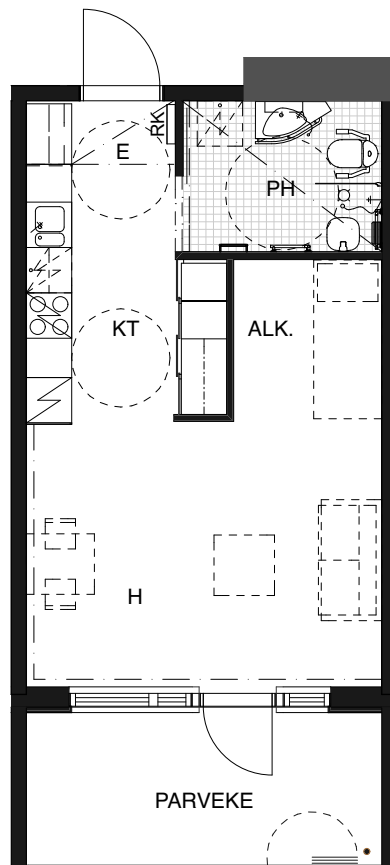

ASUNNOT:

3. KRS A25
4. KRS A43
5. KRS A61
6. KRS A79
7. KRS A97
8. KRS A115

PARVEKKEEN LASITUKSEN
AVATTAVA JA KIIINTEÄ OSUUS
VAIHELEE KERROKSITTAIN

n. 1:100
0 1 5 m

Rakennuskohteen nimi

SAGA PALVELUTALO TAMMILINNA

Kohteen osoite

NEILIKKATIE 11, VANTAA

Asuntotyyppi

1H+KT+ALK. 36,5 m²

Laji

ASUNTOPOHJA

Päiväys

08.06.2018