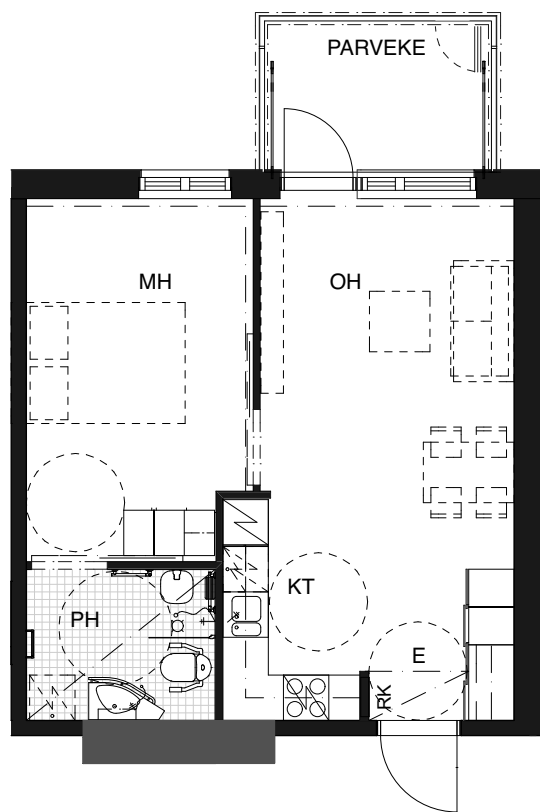

ASUNNOT:

- 2. KRS A15
- 3. KRS A33
- 4. KRS A51
- 5. KRS A69
- 6. KRS A87
- 7. KRS A105
- 8. KRS A123

PARVEKKEEN LASITUKSEN
AVATTAVA JA KIINTEÄ OSUUS
VAIHELEEE KERROKSITTAIN

Rakennuskohteen nimi

SAGA PALVELUTALO TAMMILINNA

Kohteen osoite

NEILIKKATIE 11, VANTAA

Asuntotyyppi

2H+KT 44,5 m²

Laji

ASUNTOPOHJA

Päiväys

08.06.2018