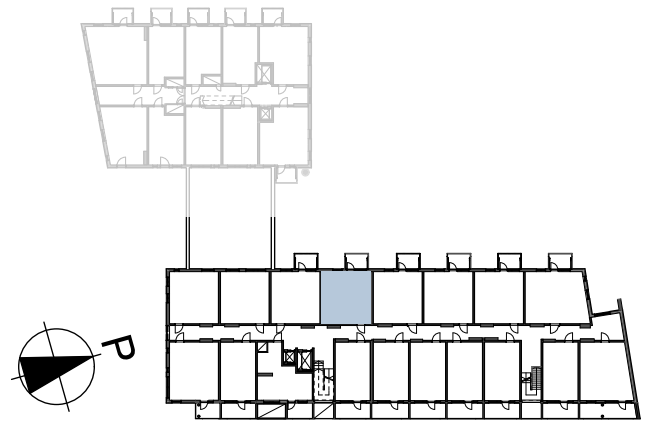

ASUNNOT:

- 2. KRS A15
- 3. KRS A33
- 4. KRS A51
- 5. KRS A69
- 6. KRS A87
- 7. KRS A105
- 8. KRS A123

PARVEKKEEN LASITUKSEN
AVATTAVA JA KIINTEÄ OSUUS
VAIHELEEE KERROKSITTAIN

Rakennuskohteen nimi

SAGA PALVELUTALO TAMMILINNA

Kohteen osoite

NEILIKKATIE 11, VANTAA

Asuntotyyppi

2H+KT 44,5 m²

Laji

ASUNTOPOHJA

Päiväys

08.06.2018