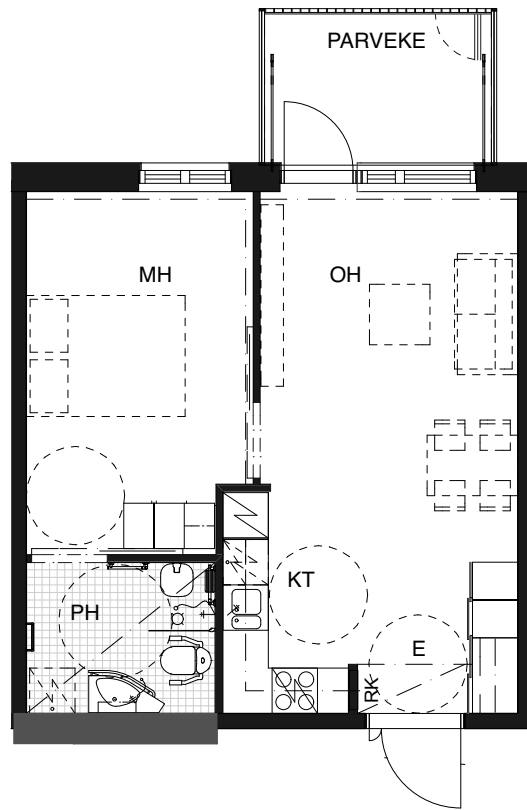

ASUNNOT:

2. KRS A14
3. KRS A32
4. KRS A50
5. KRS A68
6. KRS A86
7. KRS A104
8. KRS A122

PARVEKKEEN LASITUKSEN
AVATTAVA JA KIINTEÄ OSUUS
VAIHELEEE KERROKSITTAIN

Rakennuskohteen nimi

SAGA PALVELUTALO TAMMILINNA

Kohteen osoite

NEILIKKATIE 11, VANTAA

Asuntotyyppi

2H+KT 45,0 m²

Laji

ASUNTOPOHJA

Päiväys

08.06.2018