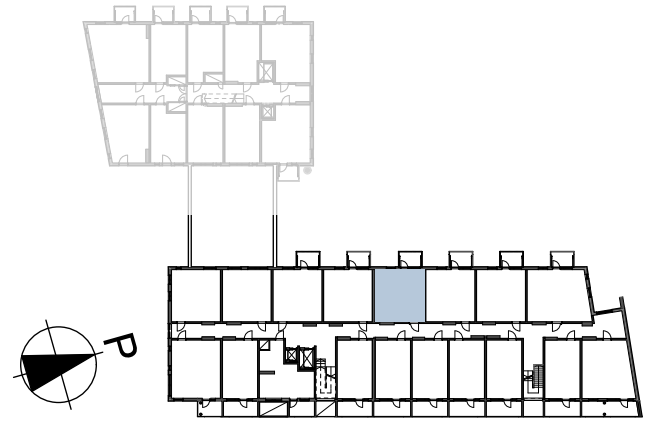

ASUNNOT:

2. KRS A14
3. KRS A32
4. KRS A50
5. KRS A68
6. KRS A86
7. KRS A104
8. KRS A122

PARVEKKEEN LASITUKSEN
AVATTAVA JA KIINTEÄ OSUUS
VAIHELEEE KERROKSITTAIN

Rakennuskohteen nimi

SAGA PALVELUTALO TAMMILINNA

Kohteen osoite

NEILIKKATIE 11, VANTAA

Asuntotyyppi

2H+KT 45,0 m²

Laji

ASUNTOPOHJA

Päiväys

08.06.2018