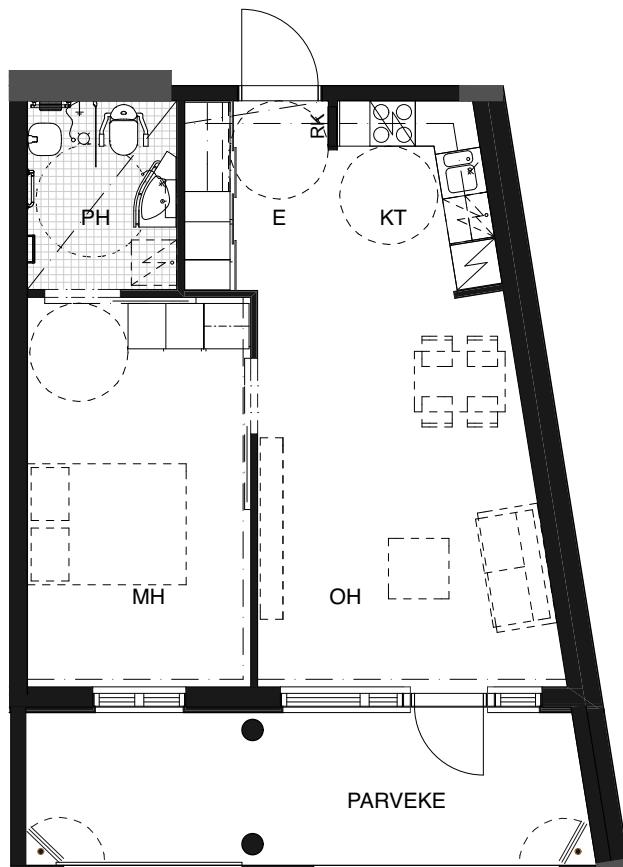

ASUNNOT:

- 2. KRS A10
- 3. KRS A28
- 4. KRS A46
- 5. KRS A64
- 6. KRS A82
- 7. KRS A100
- 8. KRS A118

PARVEKKEEN LASITUKSEN  
AVATTAVA JA KIIINTEÄ OSUUS  
VAIHELEEE KERROKSITTAIN

Rakennuskohteen nimi

**SAGA PALVELUTALO TAMMILINNA**

Kohteen osoite

NEILIKKATIE 11, VANTAA

Asuntotyyppi

2H+KT 50,5 m<sup>2</sup>

Laji

ASUNTOPOHJA

Päiväys

08.06.2018