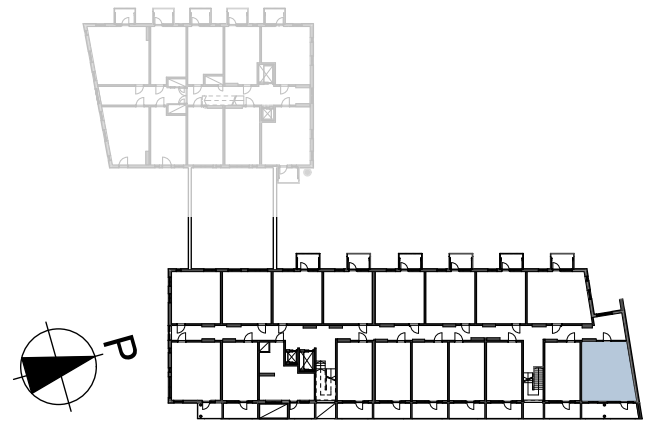

ASUNNOT:

- 2. KRS A10
- 3. KRS A28
- 4. KRS A46
- 5. KRS A64
- 6. KRS A82
- 7. KRS A100
- 8. KRS A118

PARVEKKEEN LASITUKSEN  
AVATTAVA JA KIIINTEÄ OSUUS  
VAIHELEEE KERROKSITTAIN

Rakennuskohteen nimi

**SAGA PALVELUTALO TAMMILINNA**

Kohteen osoite

NEILIKKATIE 11, VANTAA

Asuntotyyppi

2H+KT 50,5 m<sup>2</sup>

Laji

ASUNTOPOHJA

Päiväys

08.06.2018