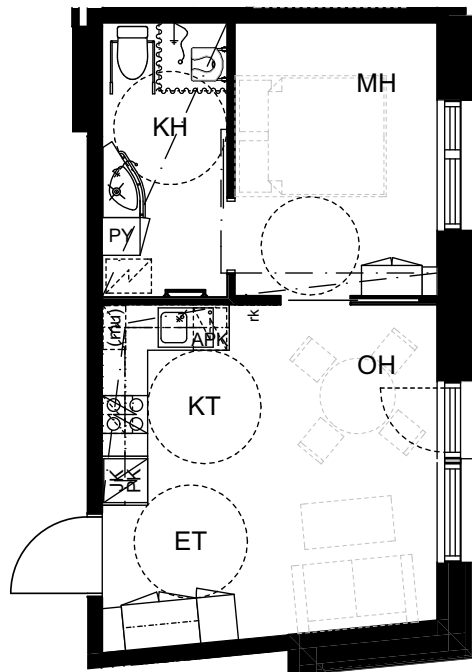

# Saga Palvelutalo Salpalinna

Kyösti Kallion katu 3, 15110 Lahti

2H+KT, 36,0m<sup>2</sup>

D215, 2.KRS

D315, 3.KRS

D415, 4.KRS

KERROKSET 3-4

MITTAKAAVA 1:100

HUONEISTOPOHJA

05.12.2018

ARKKITEHTIPALVELU .fi