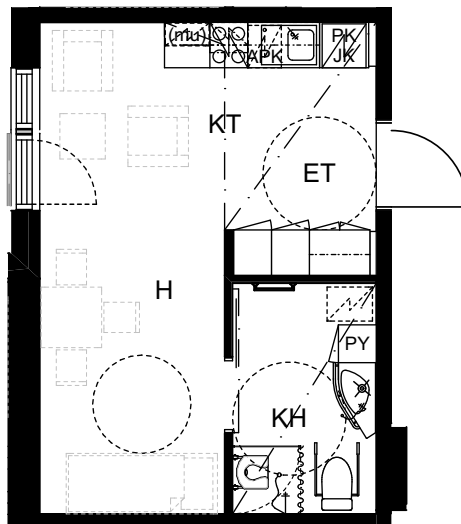

Saga Palvelutalo Salpalinna

Kyösti Kallion katu 3, 15110 Lahti

1H+KT, 29,0m²

D214, 2.KRS

D314, 3.KRS

D414, 4.KRS

KERROKSET 3-4

HUONEISTOPOHJA
05.12.2018