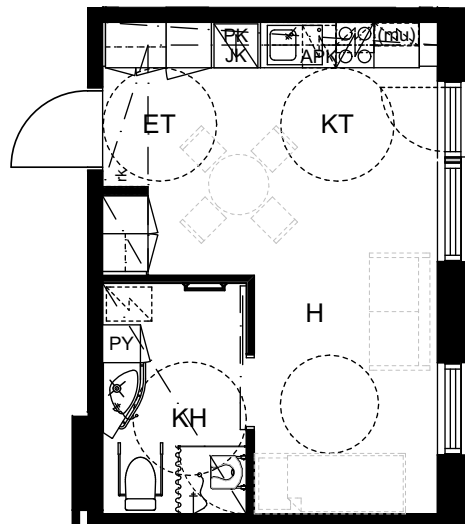

# Saga Palvelutalo Salpalinna

Kyösti Kallion katu 3, 15110 Lahti

1H+KT, 29,0m<sup>2</sup>

D213, 2.KRS

D313, 3.KRS

D413, 4.KRS

HUONEISTOPOHJA  
05.12.2018

ARKKITEHTIPALVELU .fi