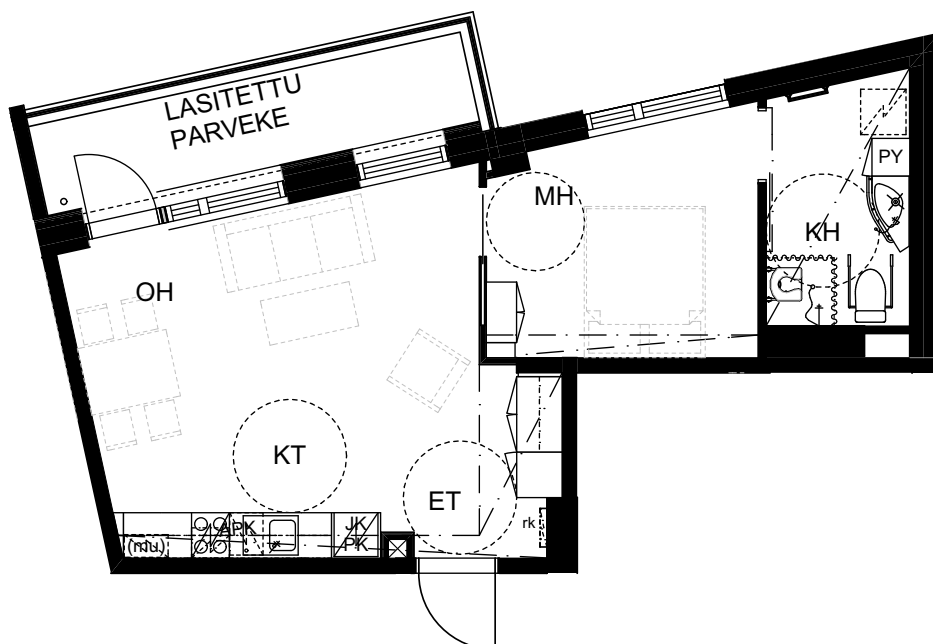

Saga Palvelutalo Salpalinna

Kyösti Kallion katu 3, 15110 Lahti

2H+KT+parveke, 44,0m²

D207, 2.KRS

D307, 3.KRS

D407, 4.KRS

KERROKSET 3-4

MITTAKAAVA 1:100

HUONEISTOPOHJA

05.12.2018

ARKKITEHTIPALVELU .fi