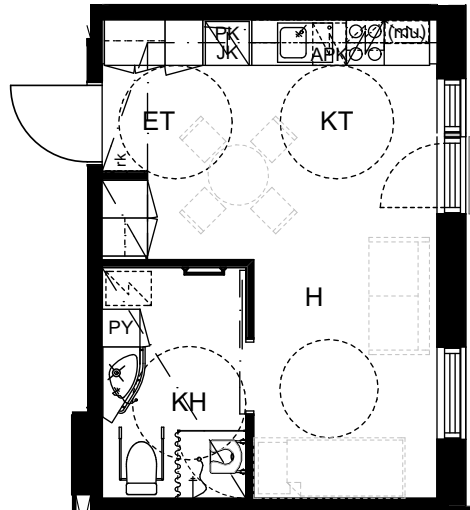

Saga Palvelutalo Salpalinna

Kyösti Kallion katu 3, 15110 Lahti

1H+KT, 28,0m²

D203, 2.KRS

D303, 3.KRS

D403, 4.KRS

KERROKSET 3-4

MITTAKAAVA 1:100

HUONEISTOPOHJA

05.12.2018

ARKKITEHTIPALVELU .fi