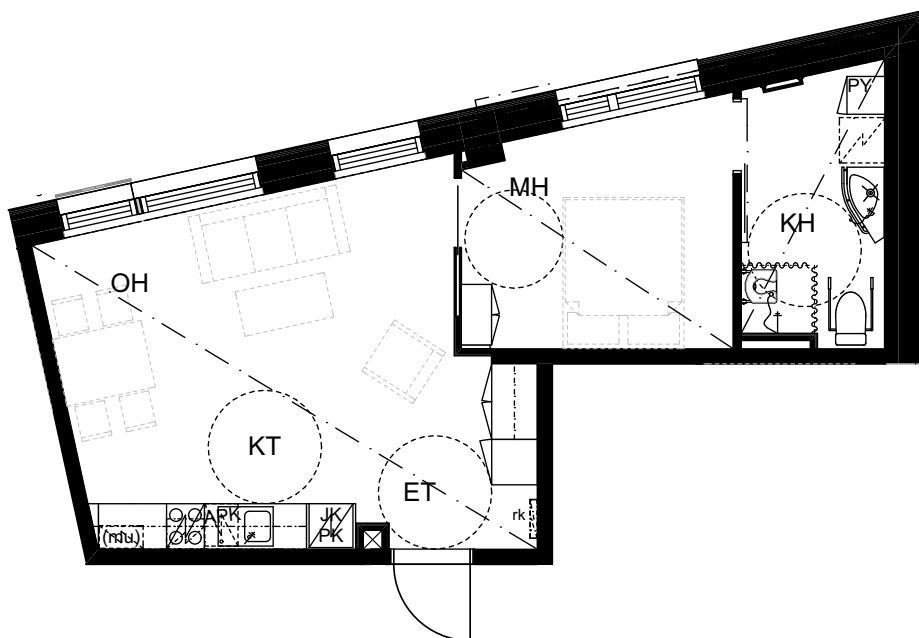

Saga Palvelutalo Salpalinna

Kyösti Kallion katu 3, 15110 Lahti

2H+KT, 45,0m²

D107, 1.KRS

KERROS 1

MITTAKAAVA 1:100

HUONEISTOPOHJA
05.12.2018

ARKKITEHTIPALVELU .fi