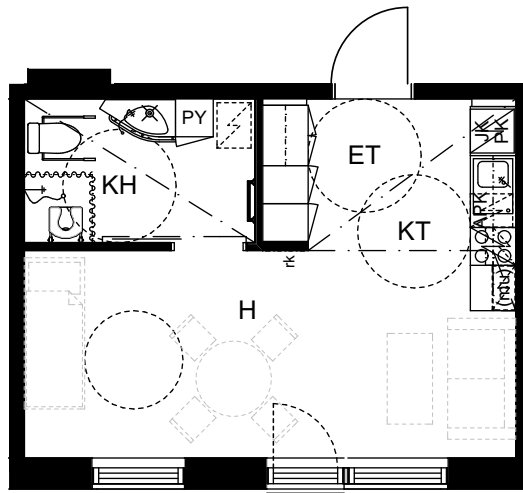

Saga Palvelutalo Salpalinna

Kyösti Kallion katu 3, 15110 Lahti

1H+KT, 31,0m²

B229, 2.KRS

B329, 3.KRS

B429, 4.KRS

KERROKSET 3-4

MITTAKAAVA 1:100

HUONEISTOPOHJA

05.12.2018

ARKKITEHTIPALVELU .fi