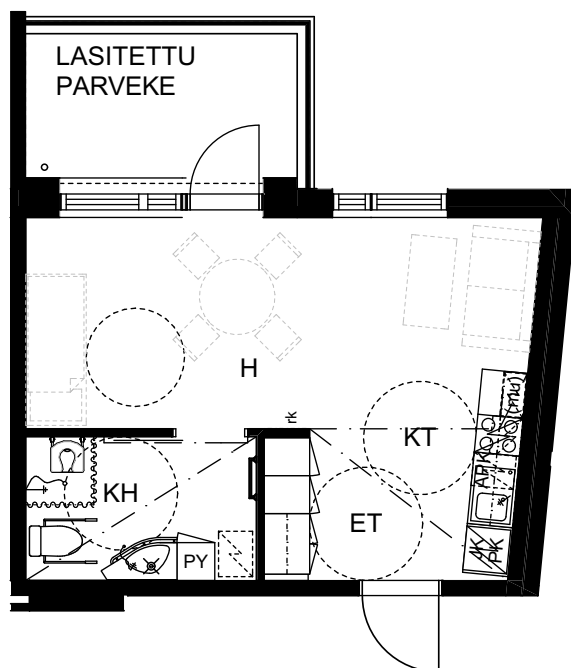

Saga Palvelutalo Salpalinna

Kyösti Kallion katu 3, 15110 Lahti

1H+KT+parveke, 31,5m²

B228, 2.KRS

B328, 3.KRS

B428, 4.KRS

KERROKSET 3-4

MITTAKAAVA 1:100

HUONEISTOPOHJA

05.12.2018

ARKKITEHTIPALVELU .fi