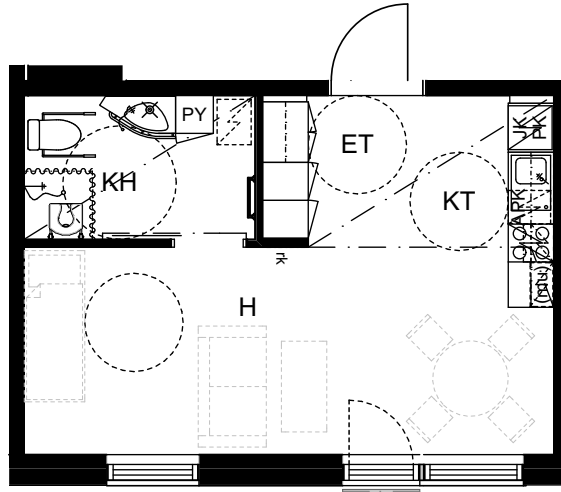

Saga Palvelutalo Salpalinna

Kyösti Kallion katu 3, 15110 Lahti

1H+KT, 33,0m²

B227, 2.KRS

B327, 3.KRS

B427, 4.KRS

KERROKSET 3-4

MITTAKAAVA 1:100

HUONEISTOPOHJA

05.12.2018

ARKKITEHTIPALVELU .fi