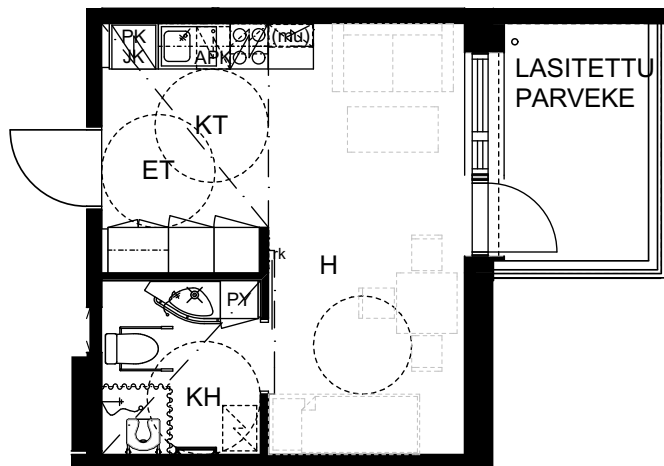

Saga Palvelutalo Salpalinna

Kyösti Kallion katu 3, 15110 Lahti

1H+KT+parveke, 27,5m²

B218, 2.KRS

B318, 3.KRS

B418, 4.KRS

KERROKSET 3-4

MITTAKAAVA 1:100

HUONEISTOPOHJA

05.12.2018

ARKKITEHTIPALVELU .fi