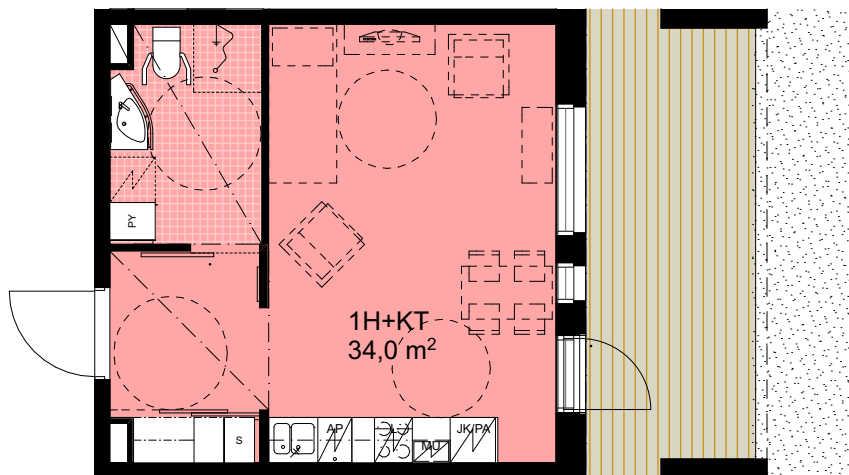

ASUNTO:
106

ASUNNOLLA ON
PARVEKKEEN SIJAAN
LASITTAMATON
TERASSIPIHA.

Kohde

SAGA SEINÄJOKI

Sisältö

ASUNTOTYYPPI D7

Sijainti

ASUNTOTYYPPI

Laji

MYYNTIPOHJA

Tunnus

1H+KT 34,0m²

Päiväys

16.1.2017

Muutos

C&J