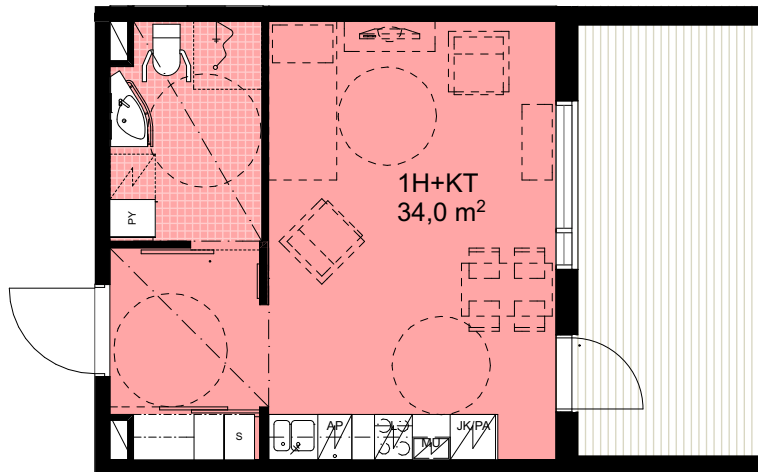

ASUNNOT:
319, 419, 519

Kohde

SAGA SEINÄJOKI

Sisältö

ASUNTOTYYPPI D2

Sijainti

ASUNTOTYYPPI

Laji

MYYNTIPOHJA

Tunnus

1H+KT 34,0m²

Muutos

Päiväys

16.1.2017

C&J

CEDERQVIST & JÄNTTI ARKKITEHDIT SALOMONKATU 17 A 00100 HELSINKI