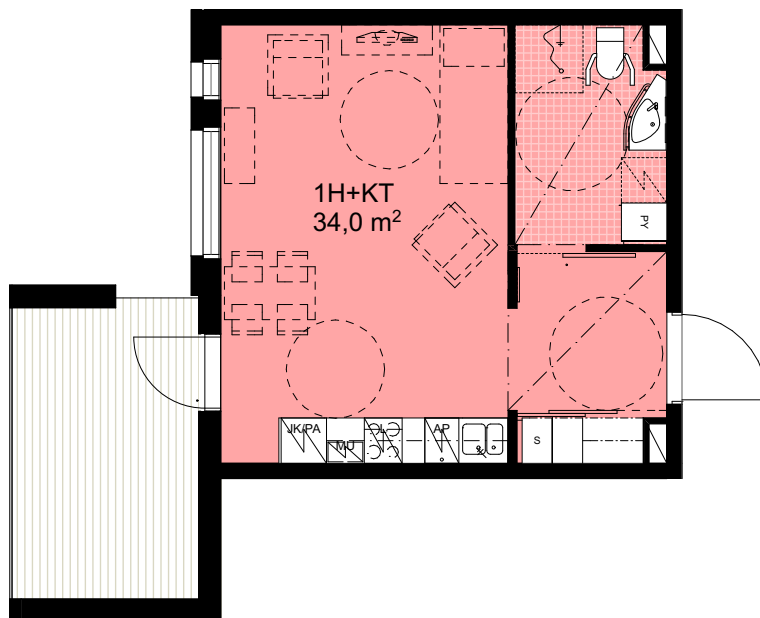

ASUNNOT:
316, 416, 516

Kohde

SAGA SEINÄJOKI

Sisältö

ASUNTOTYYPPI D4

Sijainti

ASUNTOTYYPPI

Laji

MYYNTIPOHJA

Tunnus

1H+KT 34,0m²

Muutos

Päiväys

16.1.2017

C&J

CEDERQVIST & JÄNTTI ARKKITEHDIT SALOMONKATU 17 A 00100 HELSINKI