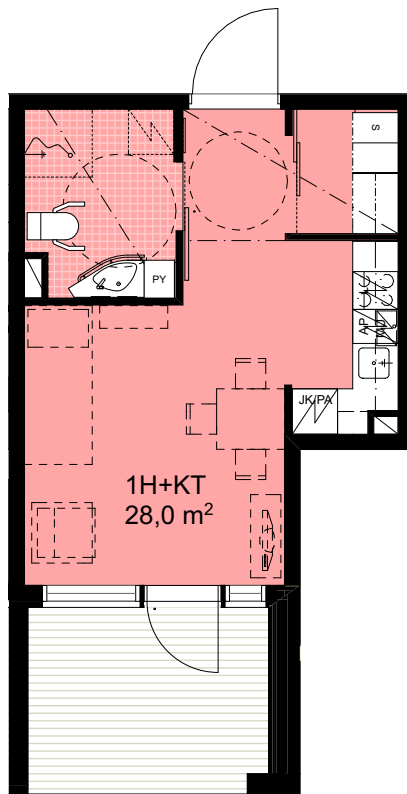

ASUNNOT:
314, 414, 514

Kohde

SAGA SEINÄJOKI

Sisältö

ASUNTOTYYPPI A2

Sijainti

ASUNTOTYYPPI

Laji

MYYNTIPOHJA

Tunnus

1H+KT 28,0m²

Päiväys

16.1.2017

Muutos

C&J

CEDERQVIST & JÄNTTI ARKKITEHDIT SALOMONKATU 17 A 00100 HELSINKI